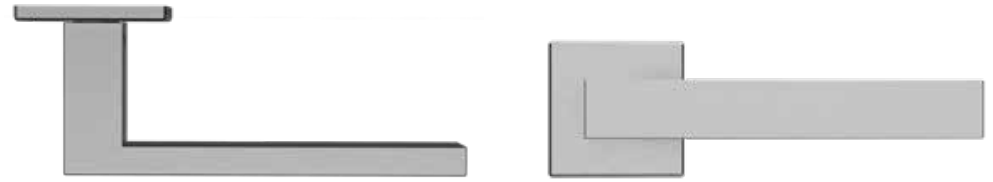

## Q18 / slim Q01

**N** New

**Acciao Inox**  
Stainless Steel

**Tubolare**  
Hollow type

MANIGLIE  
HANDLES

### Finiture Finishes

**N** New

**Inox AISI 304**  
Inox satinato 304  
Stainless Steel 304

**Inox NR**  
Nero opaco Ral 9005  
Matt Black Ral 9005