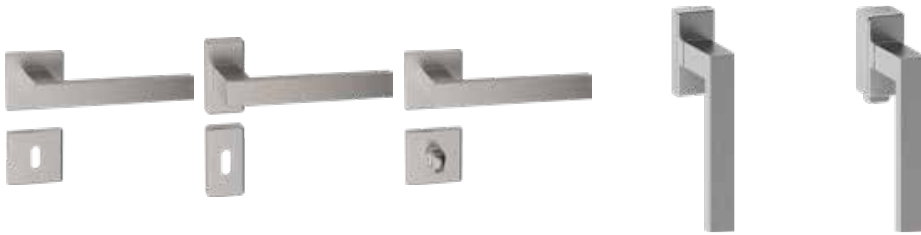

## Q18 / slim Q01

**N** New

**Acciao Inox**  
Stainless Steel

**Tubolare**  
Hollow type

MANIGLIE  
HANDLES

### Finiture Finishes

**N** New

**Inox AISI 304**  
Inox satinato 304  
Stainless Steel 304

**Inox NR**  
Nero opaco Ral 9005  
Matt Black Ral 9005

### Coordinated Design

<b>Q18MRQ01</b> 	<b>Q18MR9QM</b> 	<b>Q18RWQ01</b> WC 	<b>Q18DKQ15</b> 	<b>Q18DKQ75</b> 
---------------------	---------------------	------------------------	---------------------	---------------------

<b>Q18DKC81</b> 	<b>Q18DKT81</b> TBT 	<b>Q18PMQ56</b> 
---------------------	-------------------------	---------------------

▼ Rosetta Slim 5mm ▲ Slim Rose 5mm
**R16** R16 System
Foro Chiave Keyhole
Foro Yale E. profile cylinder
WC Nottolino bagno Bathroom turn