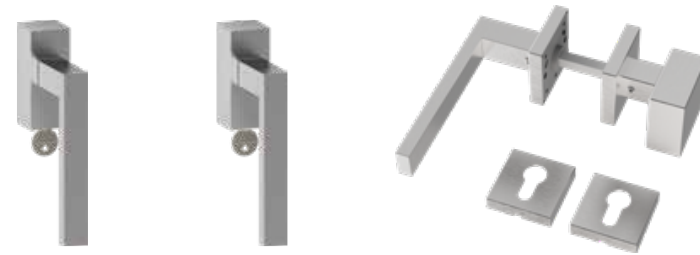

## Q18 / slim Q01

**N** New

**Acciao Inox**  
Stainless Steel

**Tubolare**  
Hollow type

MANIGLIE  
HANDLES

### Finiture Finishes

**N** New

**Inox AISI 304**  
Inox satinato 304  
Stainless Steel 304

**Inox NR**  
Nero opaco Ral 9005  
Matt Black Ral 9005

### Coordinated Design

<b>Q18MRQ01</b> 	<b>Q18MR9QM</b> 	<b>Q18RWQ01</b> WC 	<b>Q18DKQ15</b> 	<b>Q18DKQ75</b> 
---------------------	---------------------	------------------------	---------------------	---------------------

<b>Q18DKC81</b> 	<b>Q18DKT81</b> TBT 	<b>Q18PMQ56</b> 
---------------------	-------------------------	---------------------

▼ Rosetta Slim 5mm ▲ Slim Rose 5mm
**R16** R16 System
Foro Chiave Keyhole
Foro Yale E. profile cylinder
WC Nottolino bagno Bathroom turn